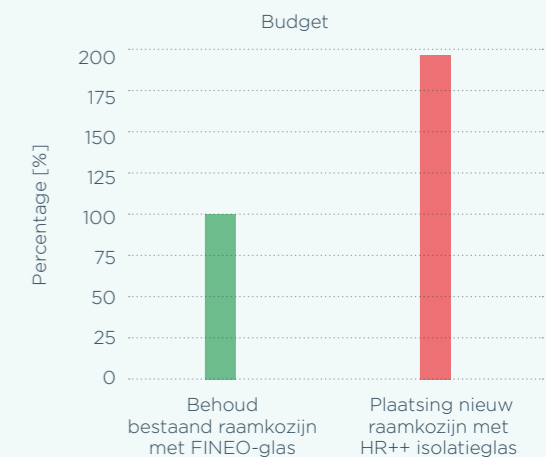

REKENVOORBEELD

- Houten raam
- 8 x FINEO-glas met afmeting 30 x 35 cm

Subsidies

Laat je informeren over de subsidies die je kan ontvangen bij renovatie of verduurzaming van je woning. Zowel overheden (landelijk, provinciaal of gemeentelijk) als energieleveranciers hebben hiervoor regelingen en kunnen je hierbij technisch advies verlenen. In Nederland voldoet FINEO-glas volledig aan de subsidie-eisen dankzij de zogenaamde Gecontroleerde Kwaliteitsverklaring.